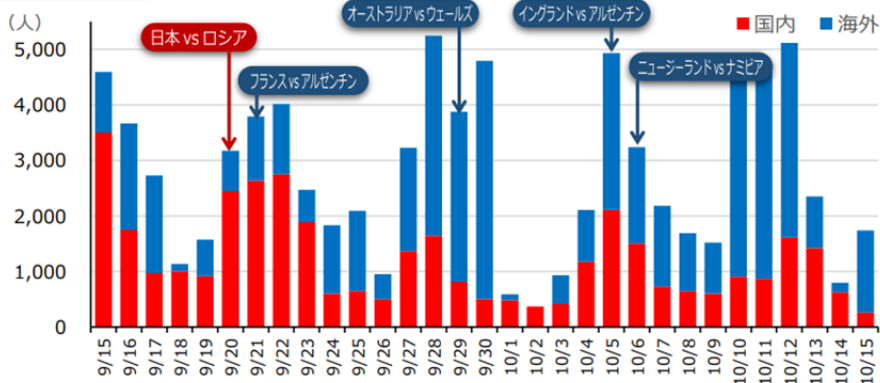

インバウンドコラム

ラグビーワールドカップ開幕まであと1か月！

試合開催地全国12か所 主な会場の宿泊予約動向は？

ラグビーワールドカップ2019日本大会は、9月20日～11月2日の期間、日本全国12都市で開催されます。日本観光振興協会が、観光プラットフォームに収録されている、6ヶ月前先の宿泊動向データから、開催地の宿泊予約動向を公表しています。(参照※1、図1)

ワールドカップは、プールと呼ばれる何組かに分かれて、組ごとに総当たり戦で予選を行います。協会は、全国12会場の内、4試合以上が開催される会場の周辺地域を対象に、宿泊の予約動向を調査しています。(参照※1、表1)宿泊強度グラフから、プール戦が行われる当日や翌日の宿泊強度がとても高いことがわかります。(参照※1、表1、グラフa、b、c)例えば横浜の試合日程、9月21日(土)・22日(日)、10月21日(土)・13日(日)、10月26日(土)・27日(日)、11月2日(土)に、宿泊予約強度が高くなっています。(参照※2)他の調査都市でも同様の傾向が見られます。予約の内訳を見てみると、横浜は、国内からの予約が多く、海外からの宿泊予約は10～20%にとどまっていますが、調布では、日本戦の前後は国内予約が多い傾向にありますが、日本戦以外の試合では、海外からの宿泊予約が半数を超える日も多くあります。(参照※1、グラフd、f)

図1 RUGBY World Cup 開催地

表1

会場都市	集計対象都市
調布	調布市、世田谷区、渋谷区、新宿区
横浜	横浜市
袋井	袋井市、磐田市、掛川市、浜松市
豊田	豊田市、名古屋市
東大阪	東大阪市、大阪市
神戸	神戸市
大分	大分市

グラフa

グラフb

グラフc

横浜市 グラフd

調布 他 グラフe