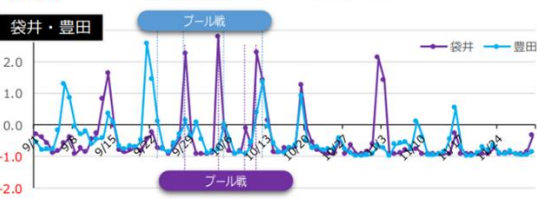

インバウンドコラム

ラグビーワールドカップ開幕まであと1か月！

試合開催地全国12か所 主な会場の宿泊予約動向は？

ラグビーワールドカップ2019日本大会は、9月20日～11月2日の期間、日本全国12都市で開催されます。日本観光振興協会が、観光プラットフォームに収録されている、6ヶ月前先の宿泊動向データから、開催地の宿泊予約動向を公表しています。(参照※1、図1)

ワールドカップは、プールと呼ばれる何組かに分かれて、組ごとに総当たり戦で予選を行います。協会は、全国12会場の内、4試合以上が開催される会場の周辺地域を対象に、宿泊の予約動向を調査しています。(参照※1、表1)宿泊強度グラフから、プール戦が行われる当日や翌日の宿泊強度がとても高いことがわかります。(参照※1、表1、グラフa、b、c)例えば横浜の試合日程、9月21日(土)・22日(日)、10月21日(土)・13日(日)、10月26日(土)・27日(日)、11月2日(土)に、宿泊予約強度が高くなっています。(参照※2)他の調査都市でも同様の傾向が見られます。予約の内訳を見てみると、横浜は、国内からの予約が多く、海外からの宿泊予約は10～20%にとどまっていますが、調布では、日本戦の前後は国内予約が多い傾向にありますが、日本戦以外の試合では、海外からの宿泊予約が半数を超える日も多くあります。(参照※1、グラフd、f)

図1 RUGBY World Cup 開催地

表1

会場都市	集計対象都市
調布	調布市、世田谷区、渋谷区、新宿区
横浜	横浜市
袋井	袋井市、磐田市、掛川市、浜松市
豊田	豊田市、名古屋市
東大阪	東大阪市、大阪市
神戸	神戸市
大分	大分市

グラフa

グラフb

グラフc

横浜市 グラフd

調布 他 グラフe