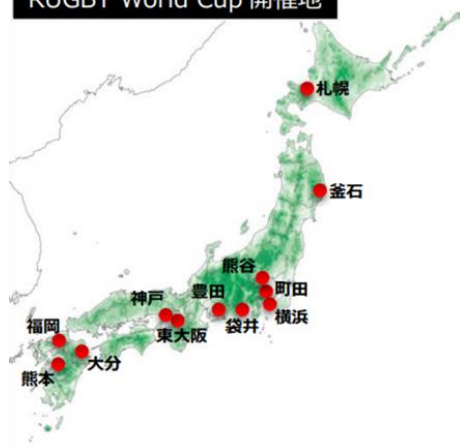

インバウンドコラム

ラグビーワールドカップ開幕まであと1か月！

試合開催地全国12か所 主な会場の宿泊予約動向は？

ラグビーワールドカップ2019日本大会は、9月20日～11月2日の期間、日本全国12都市で開催されます。日本観光振興協会が、観光プラットフォームに収録されている、6ヶ月前先の宿泊動向データから、開催地の宿泊予約動向を公表しています。(参照※1、図1)

ワールドカップは、プールと呼ばれる何組かに分かれて、組ごとに総当たり戦で予選を行います。協会は、全国12会場の内、4試合以上が開催される会場の周辺地域を対象に、宿泊の予約動向を調査しています。(参照※1、表1)宿泊強度グラフから、プール戦が行われる当日や翌日の宿泊強度がとても高いことがわかります。(参照※1、表1、グラフa、b、c)例えば横浜の試合日程、9月21日(土)・22日(日)、10月21日(土)・13日(日)、10月26日(土)・27日(日)、11月2日(土)に、宿泊予約強度が高くなっています。(参照※2)他の調査都市でも同様の傾向が見られます。予約の内訳を見てみると、横浜は、国内からの予約が多く、海外からの宿泊予約は10～20%にとどまっていますが、調布では、日本戦の前後は国内予約が多い傾向にありますが、日本戦以外の試合では、海外からの宿泊予約が半数を超える日も多くあります。(参照※1、グラフd、f)

図1 RUGBY World Cup 開催地

表1

会場都市	集計対象都市
調布	調布市、世田谷区、渋谷区、新宿区
横浜	横浜市
袋井	袋井市、磐田市、掛川市、浜松市
豊田	豊田市、名古屋市
東大阪	東大阪市、大阪市
神戸	神戸市
大分	大分市

グラフa

グラフb

グラフc

横浜市 グラフd

調布 他 グラフe