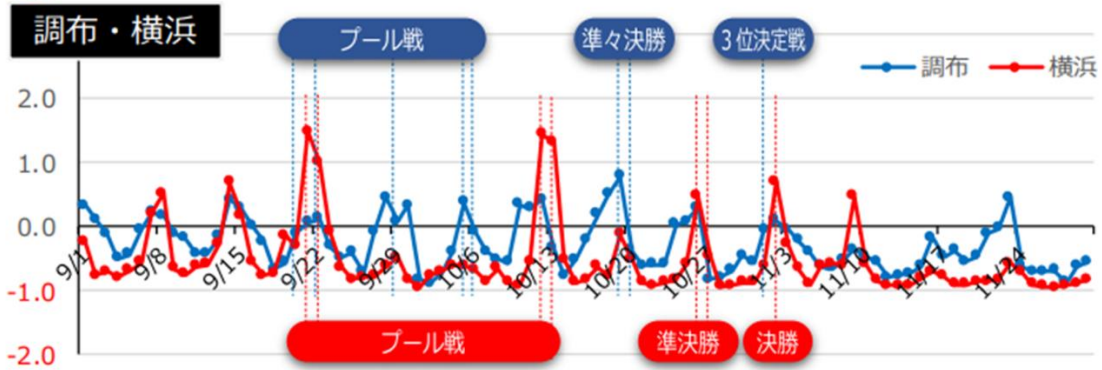

インバウンドコラム

ラグビーワールドカップ開幕まであと1か月！

試合開催地全国12か所 主な会場の宿泊予約動向は？

ラグビーワールドカップ2019日本大会は、9月20日～11月2日の期間、日本全国12都市で開催されます。日本観光振興協会が、観光プラットフォームに収録されている、6ヶ月前先の宿泊動向データから、開催地の宿泊予約動向を公表しています。(参照※1、図1)

ワールドカップは、プールと呼ばれる何組かに分かれて、組ごとに総当たり戦で予選を行います。協会は、全国12会場の内、4試合以上が開催される会場の周辺地域を対象に、宿泊の予約動向を調査しています。(参照※1、表1)宿泊強度グラフから、プール戦が行われる当日や翌日の宿泊強度がとても高いことがわかります。(参照※1、表1、グラフa、b、c)例えば横浜の試合日程、9月21日(土)・22日(日)、10月21日(土)・13日(日)、10月26日(土)・27日(日)、11月2日(土)に、宿泊予約強度が高くなっています。(参照※2)他の調査都市でも同様の傾向が見られます。予約の内訳を見てみると、横浜は、国内からの予約が多く、海外からの宿泊予約は10～20%にとどまっていますが、調布では、日本戦の前後は国内予約が多い傾向にありますが、日本戦以外の試合では、海外からの宿泊予約が半数を超える日も多くあります。(参照※1、グラフd、f)

図1 RUGBY World Cup 開催地

表1

会場都市	集計対象都市
調布	調布市、世田谷区、渋谷区、新宿区
横浜	横浜市
袋井	袋井市、磐田市、掛川市、浜松市
豊田	豊田市、名古屋市
東大阪	東大阪市、大阪市
神戸	神戸市
大分	大分市

グラフa

グラフb

グラフc

横浜市 グラフd

調布 他 グラフe