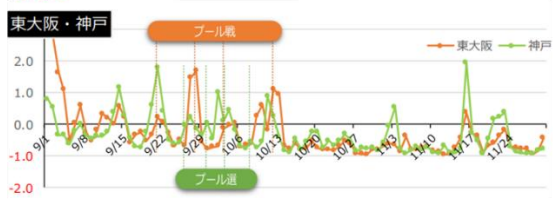

インバウンドコラム

ラグビーワールドカップ開幕まであと1か月！

試合開催地全国12か所 主な会場の宿泊予約動向は？

ラグビーワールドカップ2019日本大会は、9月20日～11月2日の期間、日本全国12都市で開催されます。日本観光振興協会が、観光プラットフォームに収録されている、6ヶ月前先の宿泊動向データから、開催地の宿泊予約動向を公表しています。(参照※1、図1)

ワールドカップは、プールと呼ばれる何組かに分かれて、組ごとに総当たり戦で予選を行います。協会は、全国12会場の内、4試合以上が開催される会場の周辺地域を対象に、宿泊の予約動向を調査しています。(参照※1、表1)宿泊強度グラフから、プール戦が行われる当日や翌日の宿泊強度がとても高いことがわかります。(参照※1、表1、グラフa、b、c)例えば横浜の試合日程、9月21日(土)・22日(日)、10月21日(土)・13日(日)、10月26日(土)・27日(日)、11月2日(土)に、宿泊予約強度が高くなっています。(参照※2)他の調査都市でも同様の傾向が見られます。予約の内訳を見てみると、横浜は、国内からの予約が多く、海外からの宿泊予約は10～20%にとどまっていますが、調布では、日本戦の前後は国内予約が多い傾向にありますが、日本戦以外の試合では、海外からの宿泊予約が半数を超える日も多くあります。(参照※1、グラフd、f)

図1 RUGBY World Cup 開催地

表1

会場都市	集計対象都市
調布	調布市、世田谷区、渋谷区、新宿区
横浜	横浜市
袋井	袋井市、磐田市、掛川市、浜松市
豊田	豊田市、名古屋市
東大阪	東大阪市、大阪市
神戸	神戸市
大分	大分市

グラフa

グラフb

グラフc

横浜市 グラフd

調布 他 グラフe