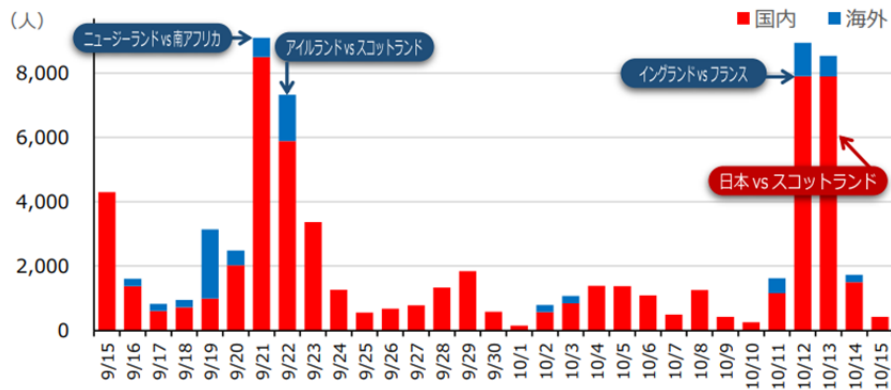

インバウンドコラム

ラグビーワールドカップ開幕まであと1か月！

試合開催地全国12か所 主な会場の宿泊予約動向は？

ラグビーワールドカップ2019日本大会は、9月20日～11月2日の期間、日本全国12都市で開催されます。日本観光振興協会が、観光プラットフォームに収録されている、6ヶ月前先の宿泊動向データから、開催地の宿泊予約動向を公表しています。(参照※1、図1)

ワールドカップは、プールと呼ばれる何組かに分かれて、組ごとに総当たり戦で予選を行います。協会は、全国12会場の内、4試合以上が開催される会場の周辺地域を対象に、宿泊の予約動向を調査しています。(参照※1、表1)宿泊強度グラフから、プール戦が行われる当日や翌日の宿泊強度がとても高いことがわかります。(参照※1、表1、グラフa、b、c)例えば横浜の試合日程、9月21日(土)・22日(日)、10月21日(土)・13日(日)、10月26日(土)・27日(日)、11月2日(土)に、宿泊予約強度が高くなっています。(参照※2)他の調査都市でも同様の傾向が見られます。予約の内訳を見てみると、横浜は、国内からの予約が多く、海外からの宿泊予約は10～20%にとどまっていますが、調布では、日本戦の前後は国内予約が多い傾向にありますが、日本戦以外の試合では、海外からの宿泊予約が半数を超える日も多くあります。(参照※1、グラフd、f)

図1 RUGBY World Cup 開催地

表1

会場都市	集計対象都市
調布	調布市、世田谷区、渋谷区、新宿区
横浜	横浜市
袋井	袋井市、磐田市、掛川市、浜松市
豊田	豊田市、名古屋市
東大阪	東大阪市、大阪市
神戸	神戸市
大分	大分市

グラフa

グラフb

グラフc

横浜市 グラフd

調布 他 グラフe